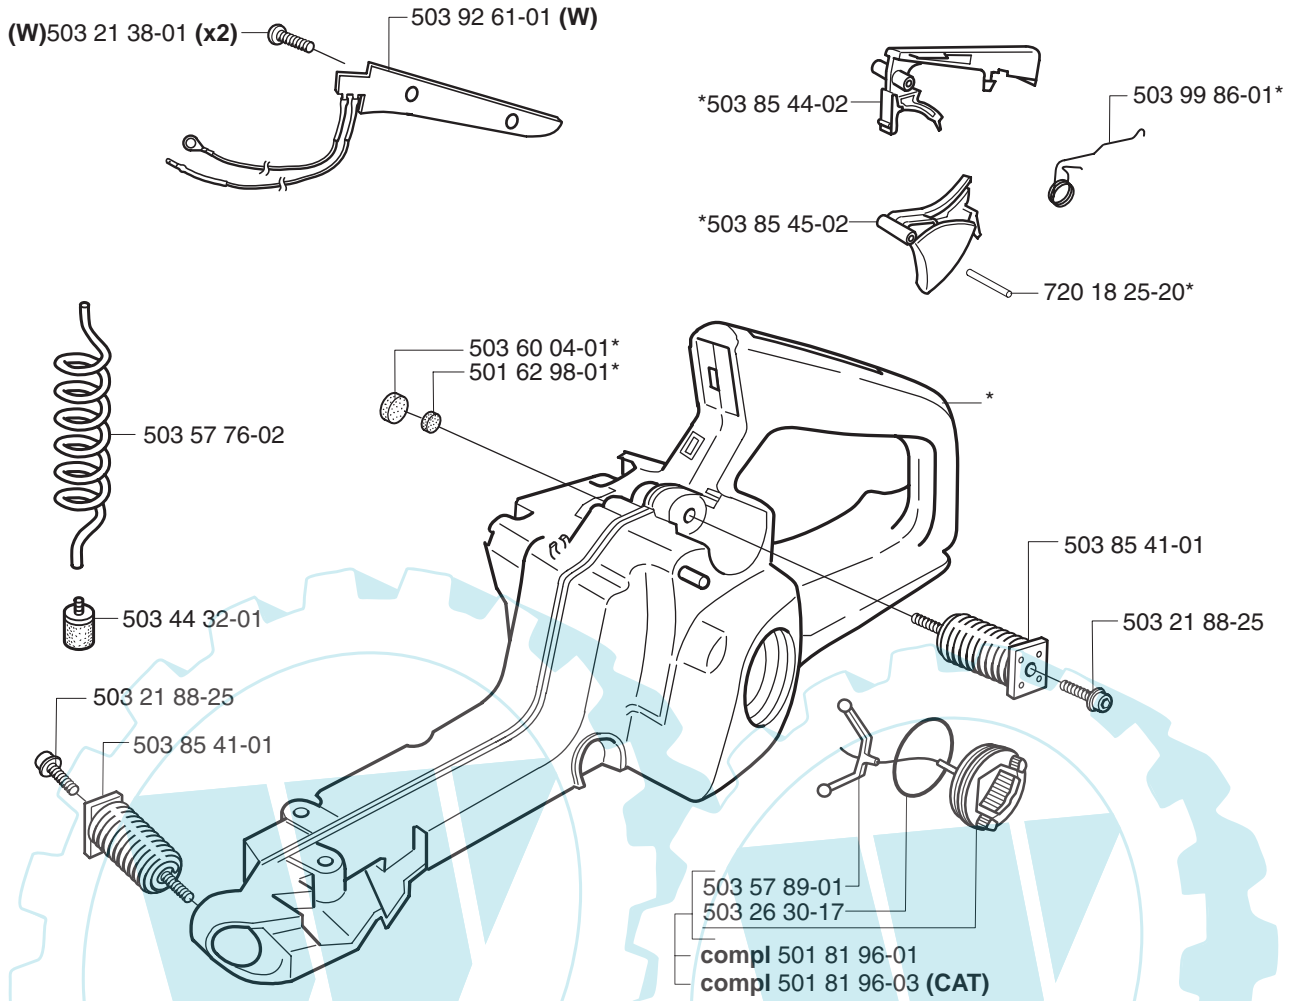

\*\*compl 503 86 28-02 (DF)  
\*\*compl 537 07 54-01 (CAT)

**G**

**H**

**J** \*compl 503 86 37-72

**K** \*compl 503 98 98-01 \*\*compl 503 98 98-02 (W)

L

**M**

\*compl 503 99 58-02

# ZAMA C3-EL17 ZAMA C3-EL18

① 537 17 79-01  
**Set of gaskets**  
**Dichtungssatz**  
**Jeu de joints**  
**Juego de juntas**  
**Packningssatz**

**P** Tillbehör  
Accessories  
Zubehöre  
Accessoires  
Accesorios