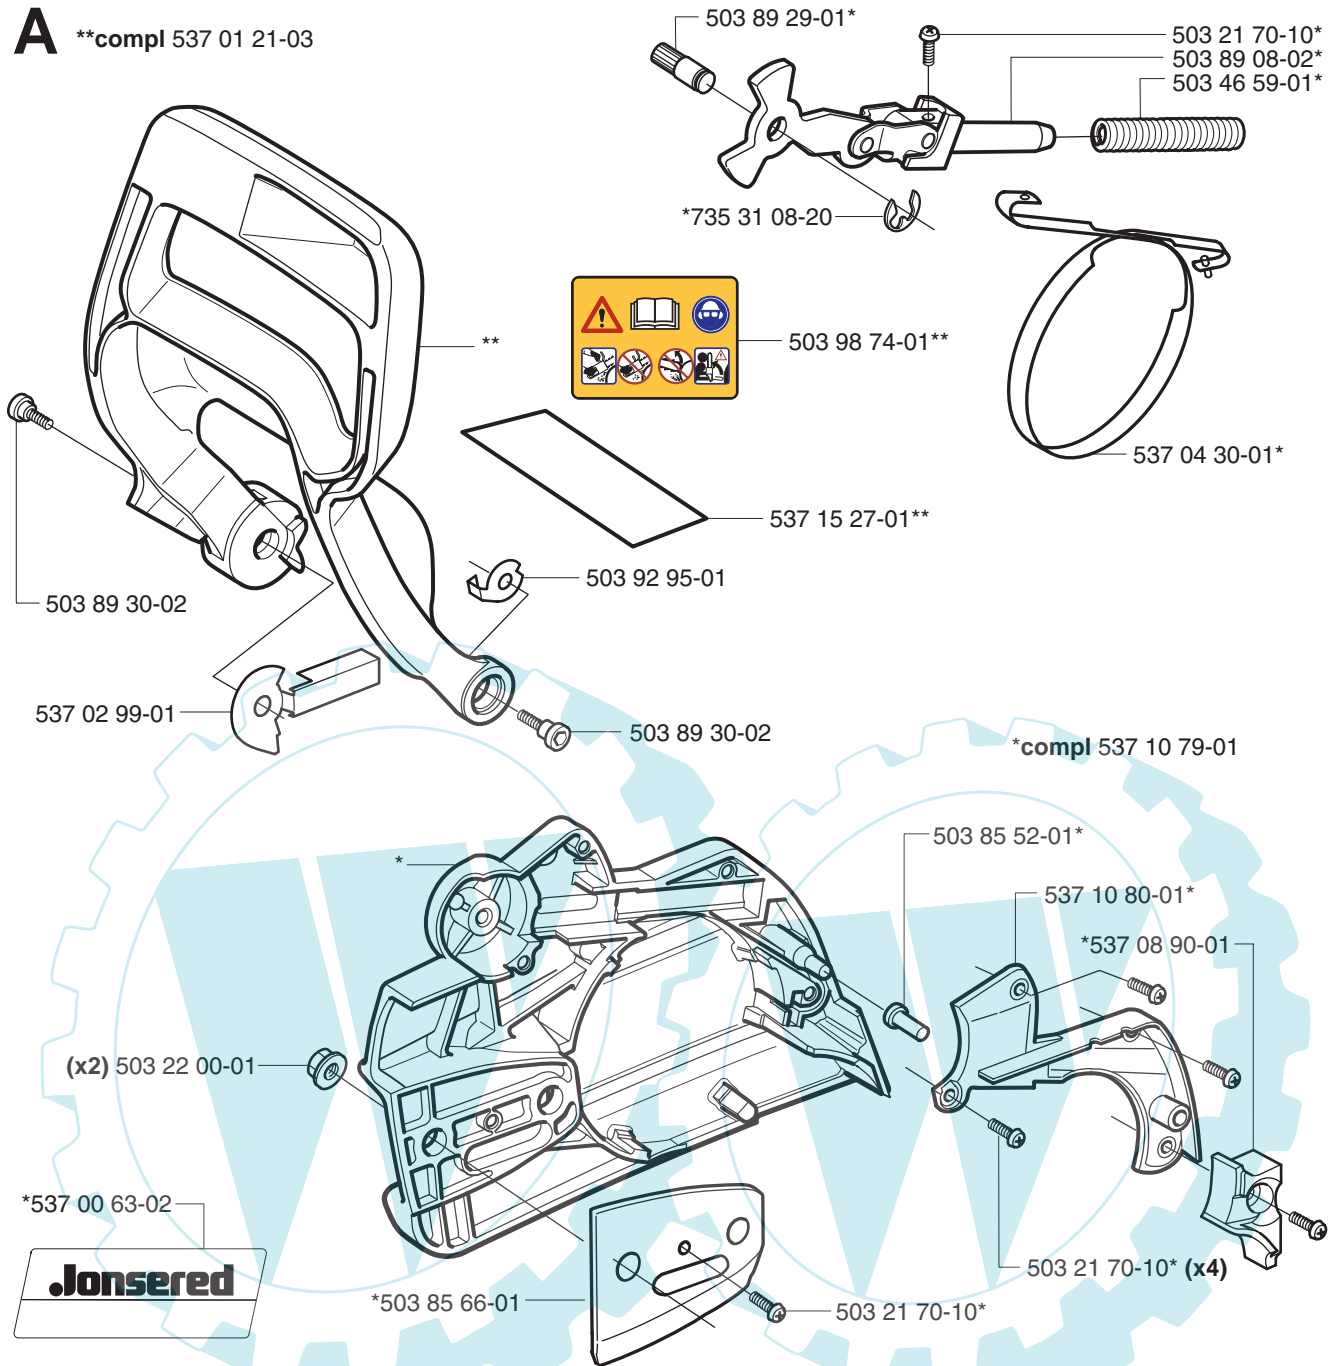

# CS 2152 EPA I

Spare parts

Ersatzteile

Pièces détachées

Reserve onderdelen

Repuestos

Reservdelar

**A** \*\*compl 537 01 21-03

**B** 537 08 00-01 compl 537 11 05-01

503 23 51-11 NGK BPMR7A

**C** \*compl 537 03 32-04

\*501 63 97-01

503 84 59-01\*

**D** \*compl 537 25 31-02

**E** \*compl 503 85 76-71

**F**