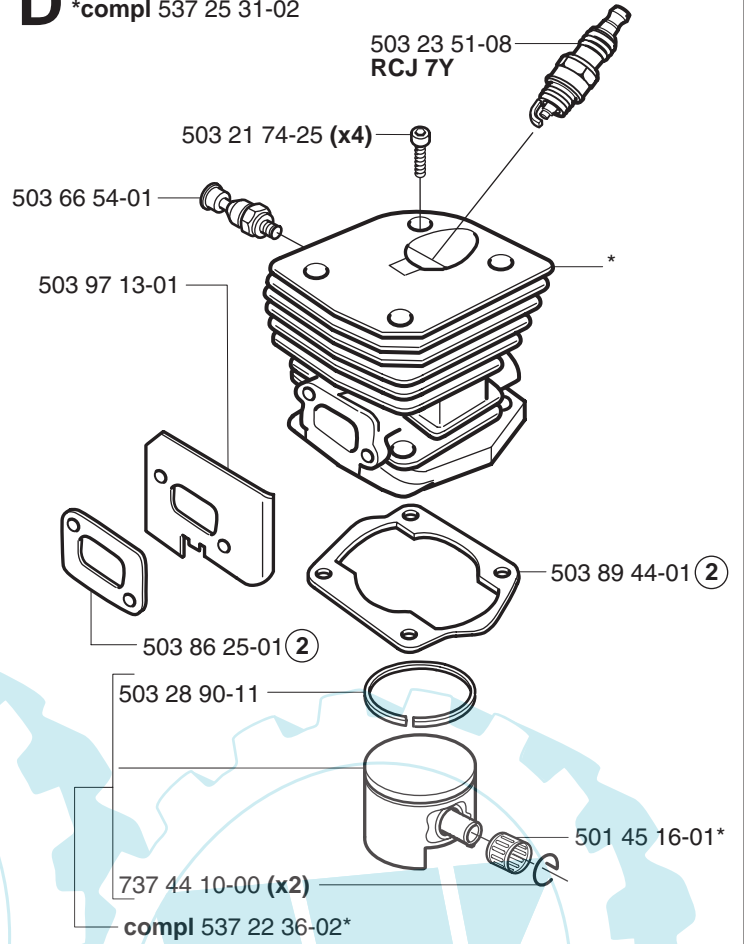

# CS 2152 EPA I

Spare parts

Ersatzteile

Pièces détachées

Reserve onderdelen

Repuestos

Reservdelar

**A** \*\*compl 537 01 21-03

**B** 537 08 00-01 compl 537 11 05-01

503 23 51-11 NGK BPMR7A

**C** \*compl 537 03 32-04

\*501 63 97-01

503 84 59-01\*

**D** \*compl 537 25 31-02

**E** \*compl 503 85 76-71

**F**

\*\*compl 503 86 28-02 (DF)  
\*\*compl 537 07 54-01 (CAT)

**G**

**H**

**J** \*compl 503 86 37-72

**K** \*compl 503 98 98-01 \*\*compl 503 98 98-02 (W)

L

**M**

\*compl 503 99 58-02

**N** \*compl 503 28 32-07 ZAMA C3-EL17  
 \*compl 503 28 32-08 ZAMA C3-EL18 (EPA)