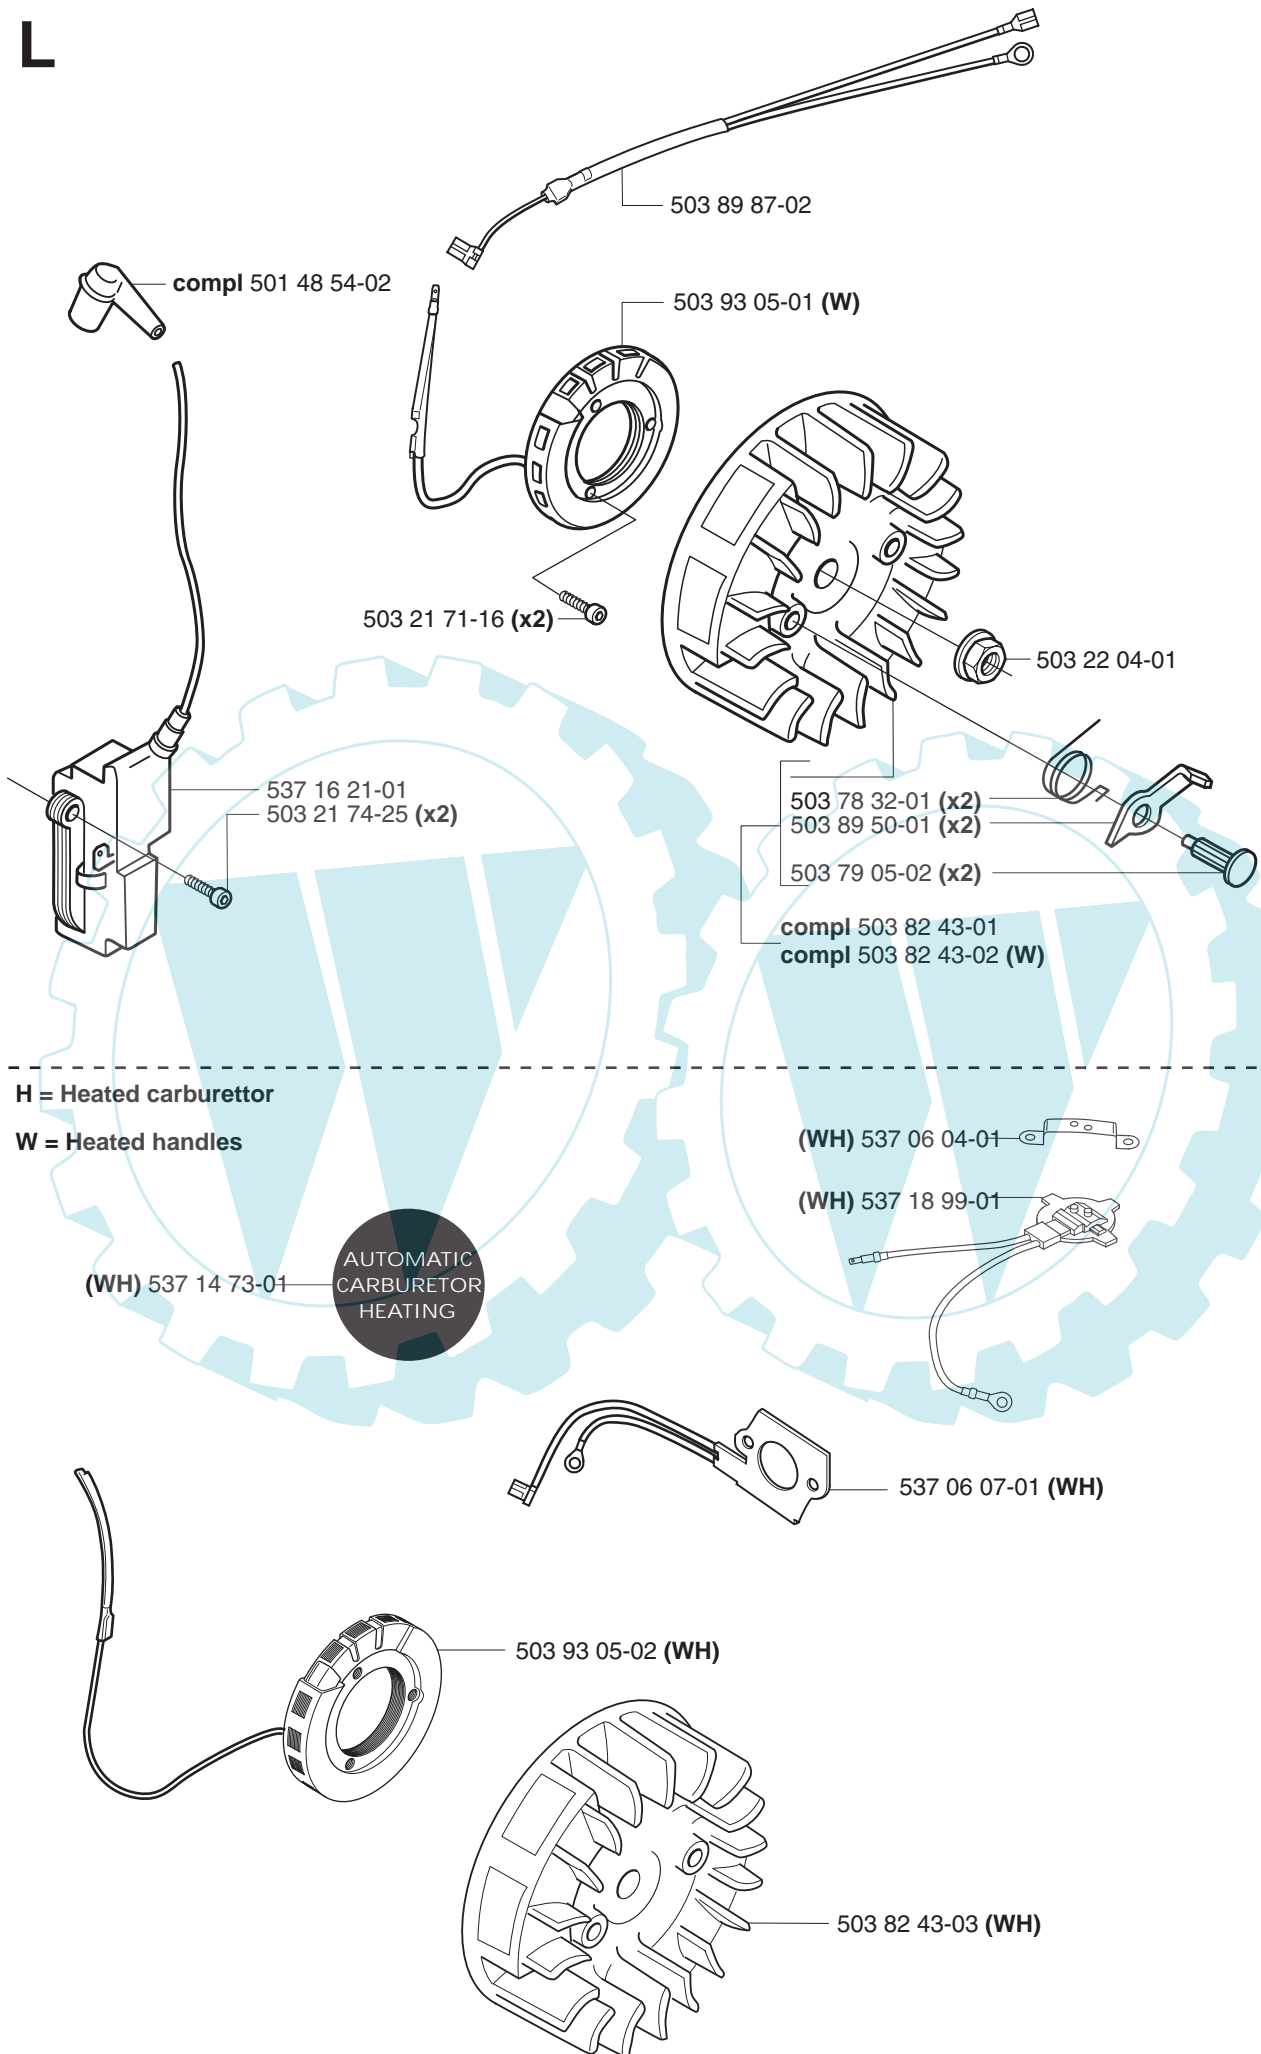

**B** 537 08 00-01 compl 537 11 05-01

503 23 51-11 NGK BPMR7A

**C** \*compl 537 03 32-04

\*501 63 97-01

503 84 59-01\*

**D** \*compl 537 25 31-02

**E** \*compl 503 85 76-71

**F**

\*\*compl 503 86 28-02 (DF)  
\*\*compl 537 07 54-01 (CAT)

**G**

**H**

**J** \*compl 503 86 37-72

**K** \*compl 503 98 98-01 \*\*compl 503 98 98-02 (W)

L

**M**

\*compl 503 99 58-02

**N** \*compl 503 28 32-07 ZAMA C3-EL17  
 \*compl 503 28 32-08 ZAMA C3-EL18 (EPA)

# ZAMA C3-EL17 ZAMA C3-EL18

① 537 17 79-01  
**Set of gaskets**  
**Dichtungssatz**  
**Jeu de joints**  
**Juego de juntas**  
**Packningssatz**

**P** Tillbehör  
Accessories  
Zubehöre  
Accessoires  
Accesorios