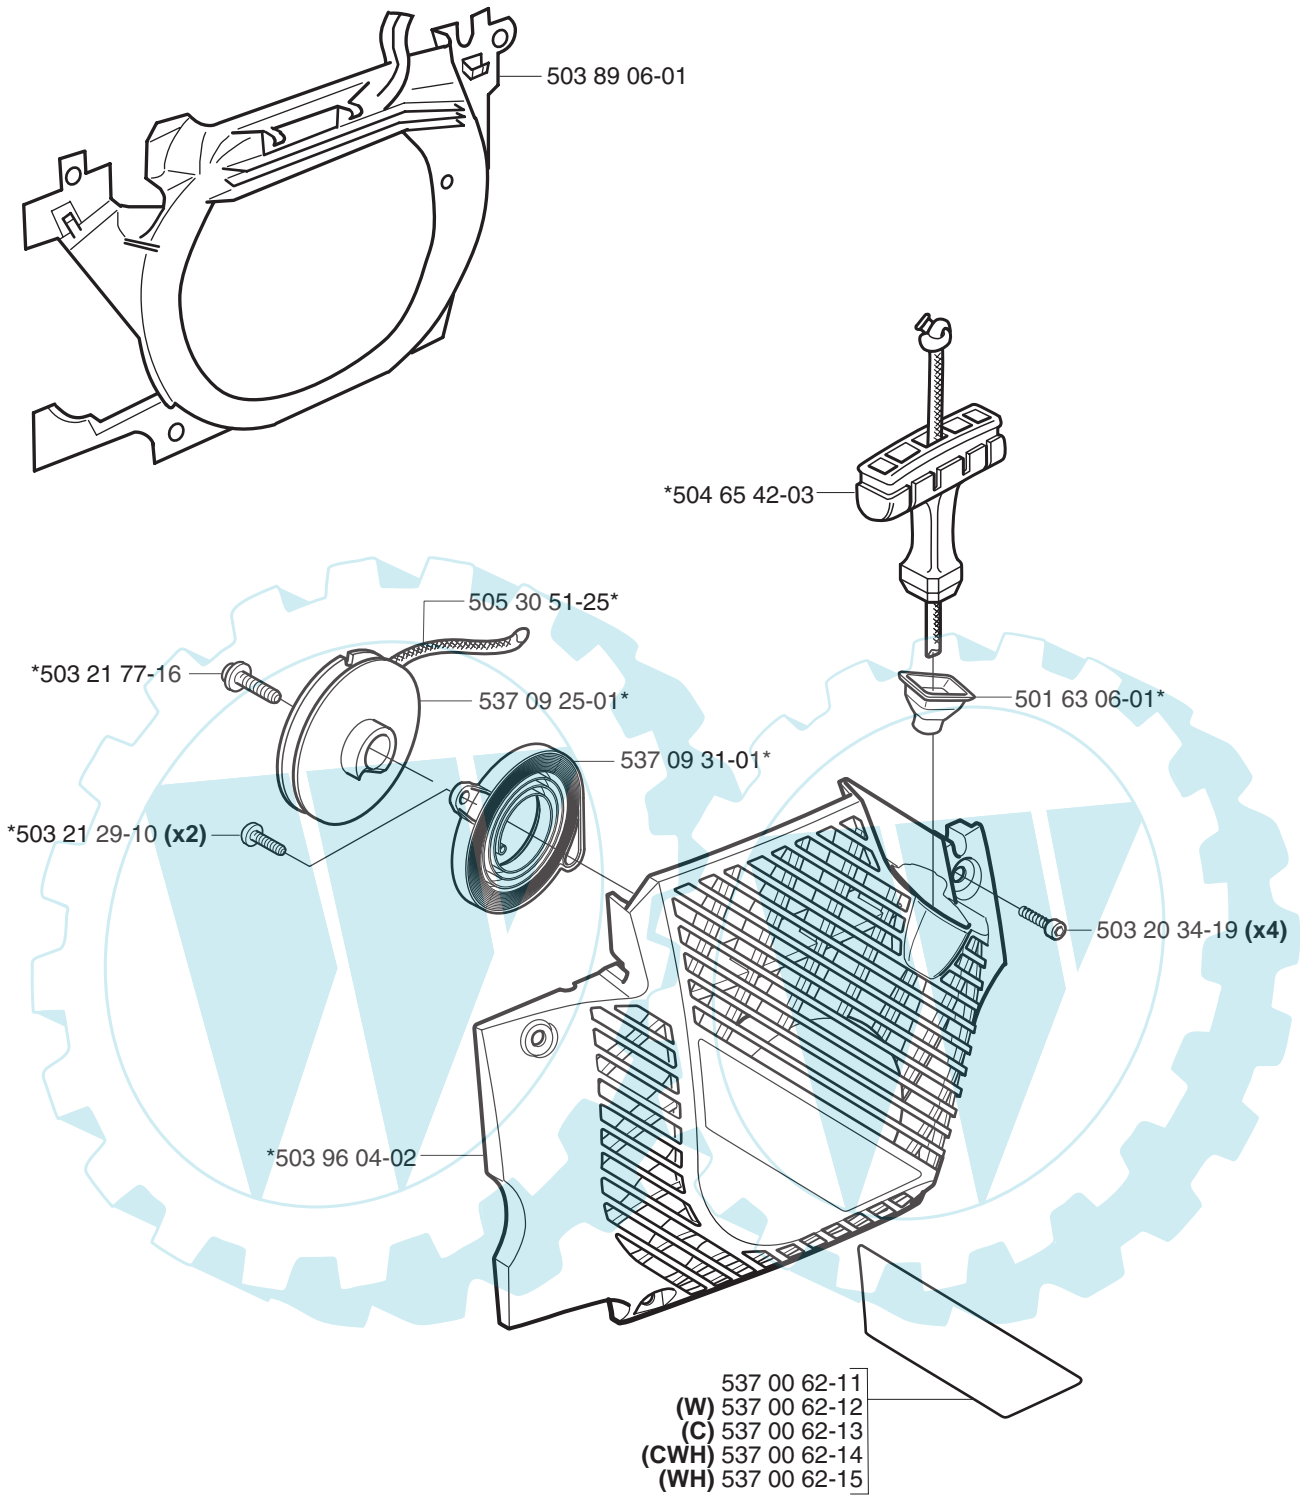

**B** 537 08 00-01 compl 537 11 05-01

503 23 51-11 NGK BPMR7A

**C** \*compl 537 03 32-04

\*501 63 97-01

503 84 59-01\*

**D** \*compl 537 25 31-02

**E** \*compl 503 85 76-71

**F**

\*\*compl 503 86 28-02 (DF)  
\*\*compl 537 07 54-01 (CAT)

**G**

**H**

**J** \*compl 503 86 37-72

**K** \*compl 503 98 98-01 \*\*compl 503 98 98-02 (W)

L

**M**

\*compl 503 99 58-02

**N** \*compl 503 28 32-07 ZAMA C3-EL17  
 \*compl 503 28 32-08 ZAMA C3-EL18 (EPA)

# ZAMA C3-EL17 ZAMA C3-EL18

① 537 17 79-01  
**Set of gaskets**  
**Dichtungssatz**  
**Jeu de joints**  
**Juego de juntas**  
**Packningssatz**

**P** Tillbehör  
Accessories  
Zubehöre  
Accessoires  
Accesorios