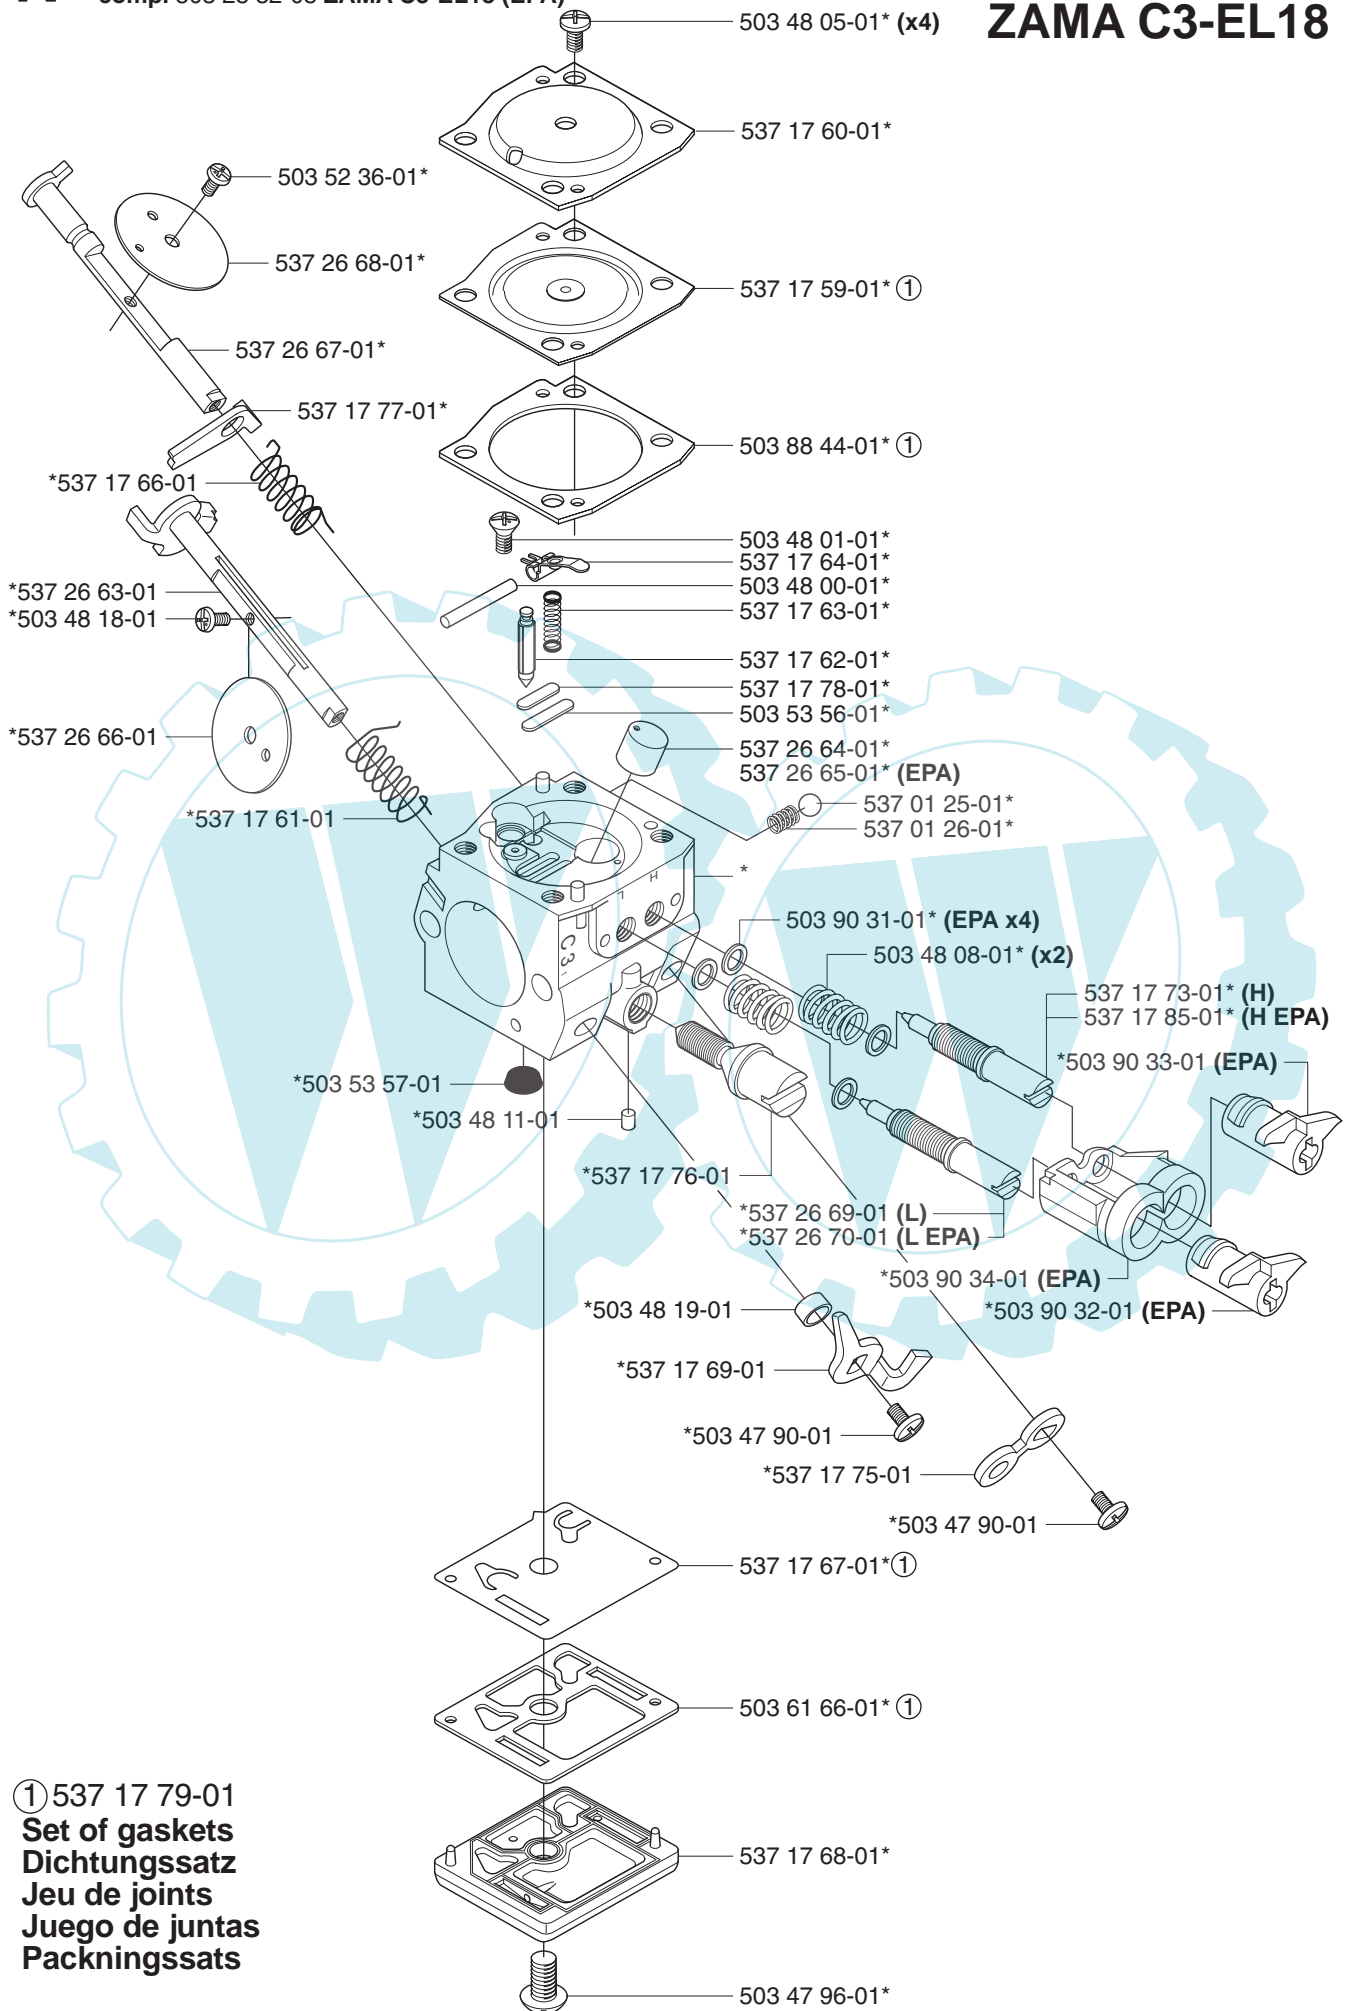

**B** 537 08 00-01 compl 537 11 05-01

503 23 51-11 NGK BPMR7A

**C** \*compl 537 03 32-04

\*501 63 97-01

503 84 59-01\*

**D** \*compl 537 25 31-02

**E** \*compl 503 85 76-71

**F**

\*\*compl 503 86 28-02 (DF)  
\*\*compl 537 07 54-01 (CAT)

**G**

**H**

**J** \*compl 503 86 37-72

**K** \*compl 503 98 98-01 \*\*compl 503 98 98-02 (W)

L

**M**

\*compl 503 99 58-02

**N** \*compl 503 28 32-07 ZAMA C3-EL17  
 \*compl 503 28 32-08 ZAMA C3-EL18 (EPA)

# ZAMA C3-EL17 ZAMA C3-EL18

① 537 17 79-01  
**Set of gaskets**  
**Dichtungssatz**  
**Jeu de joints**  
**Juego de juntas**  
**Packningssatz**

**P** Tillbehör  
Accessories  
Zubehöre  
Accessoires  
Accesorios